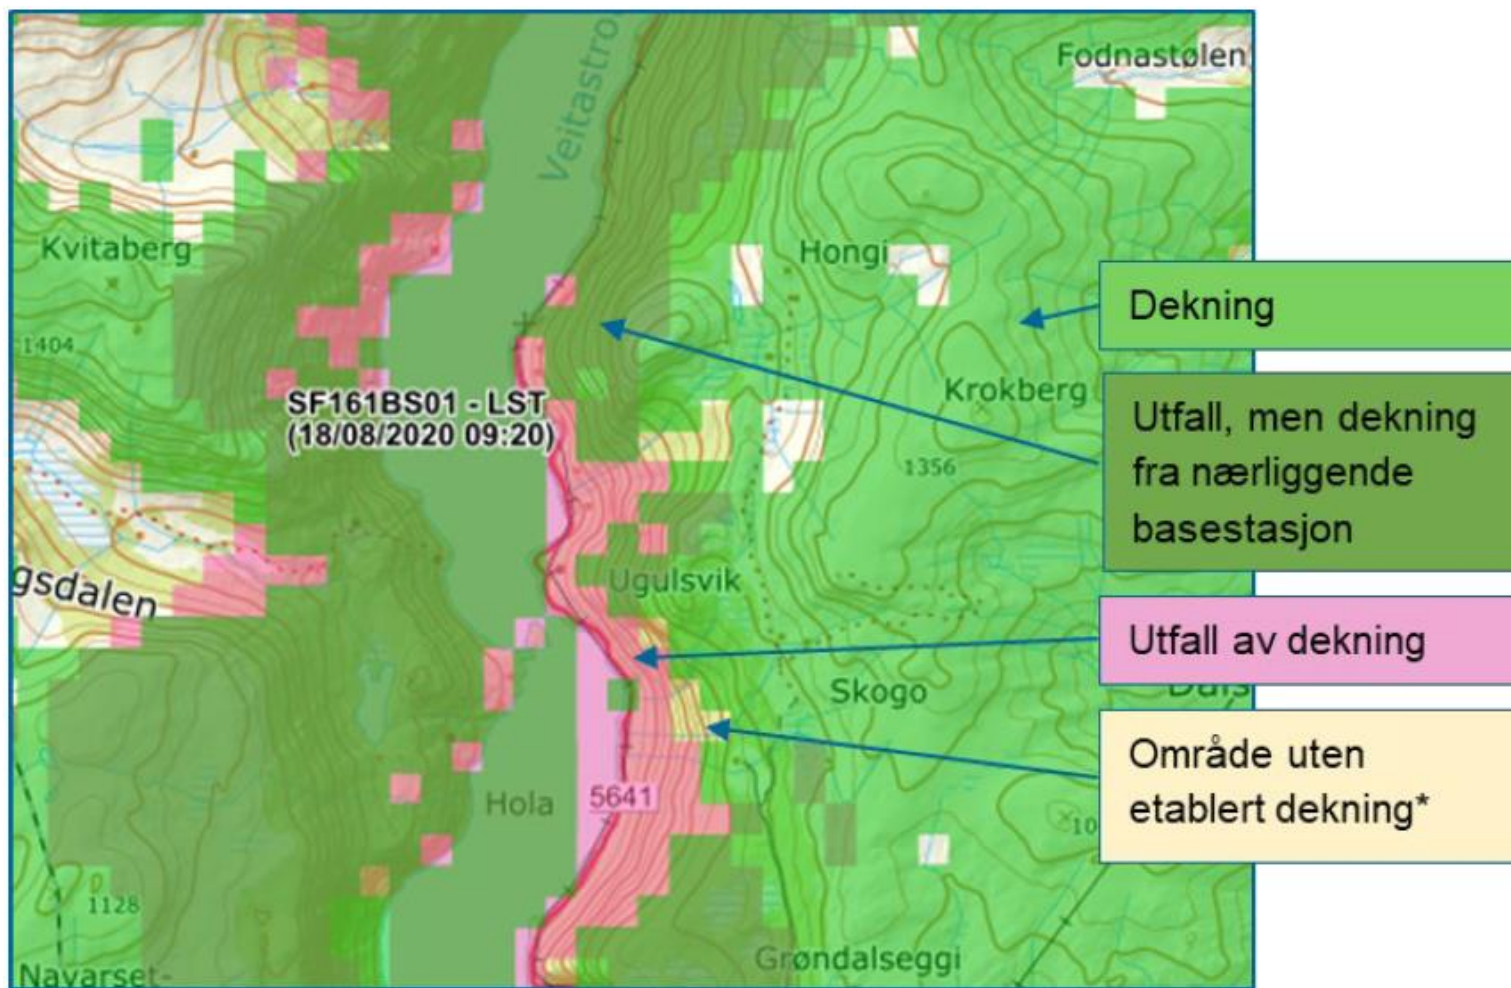

Nødnett driftsstatus - Kart