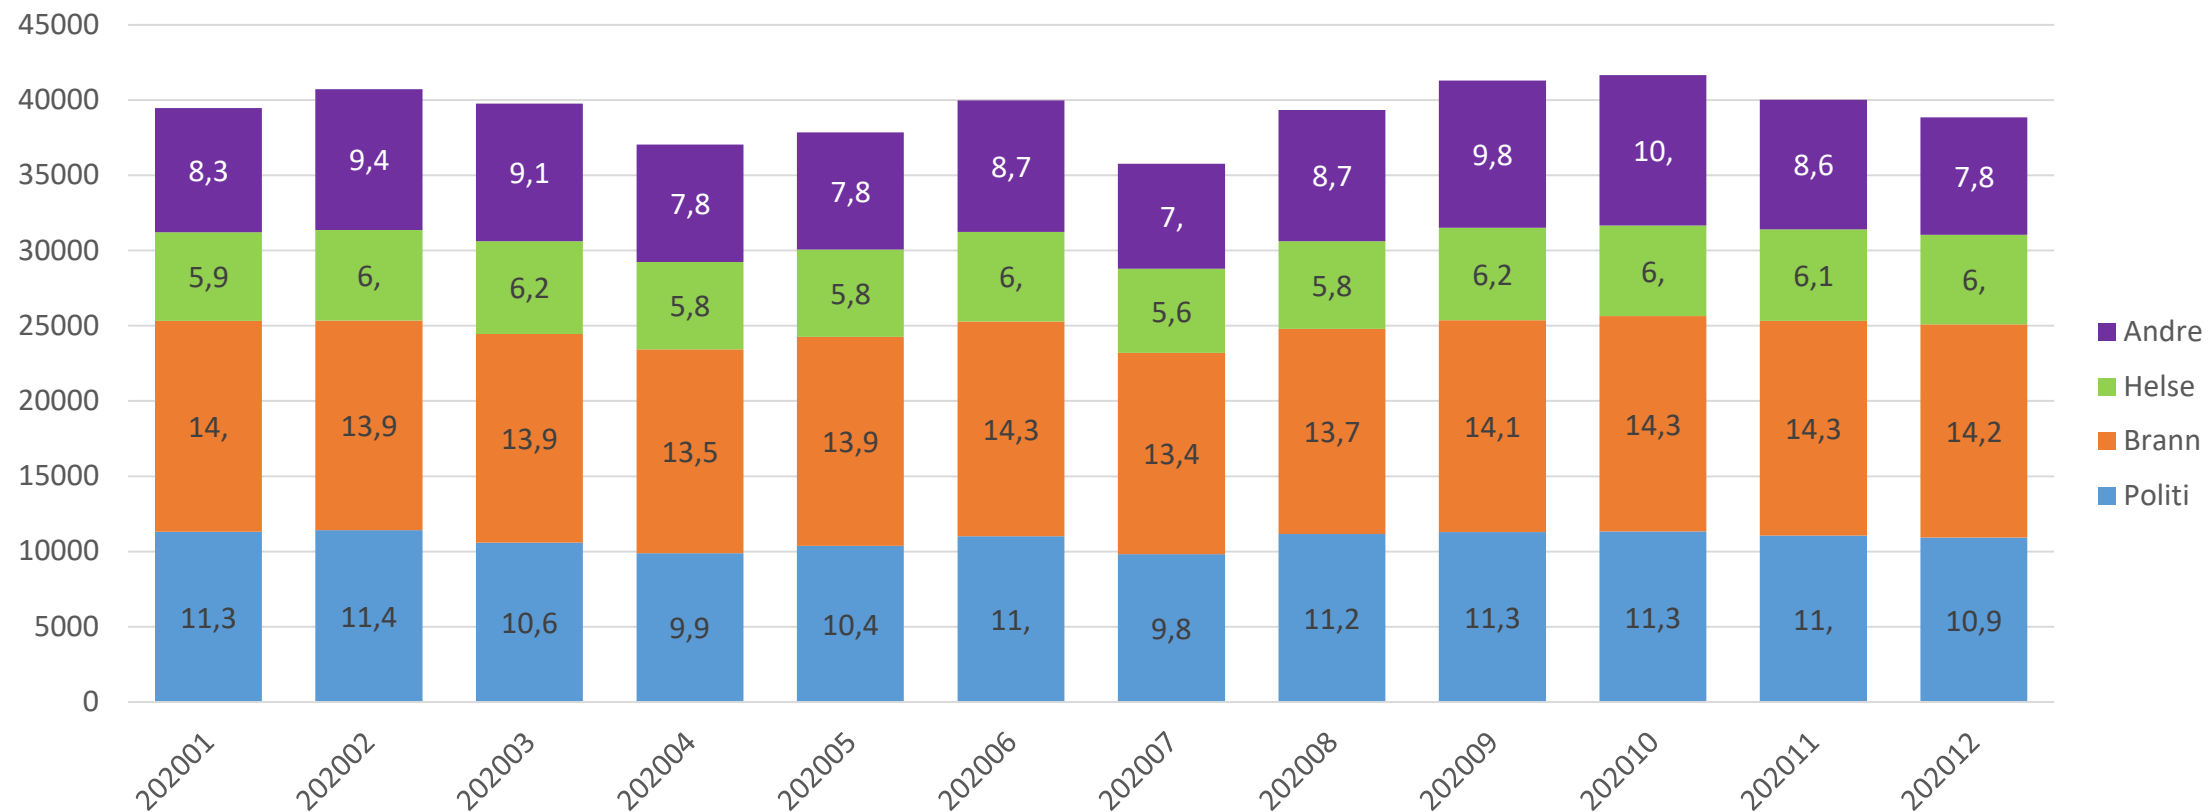

## Samtaler per etat

Alle typer samtaler unntatt PSTN (telefoni) samtaler, oppgitt i antall tusen.  
Totalt for desember 1 431 838

## Antall aktive terminaler i nettet pr. måned (i tusen)

Dette inkluderer alle ISSI som har vært slått på; totalt 38 848 i desember .

## Aktiverte terminaler (i tusen)

Dette er terminaler som er aktiverte for bruk, men ikke alle har nødvendigvis vært brukt i perioden. Totalt 64 220 (Data fra siste dato i måneden)