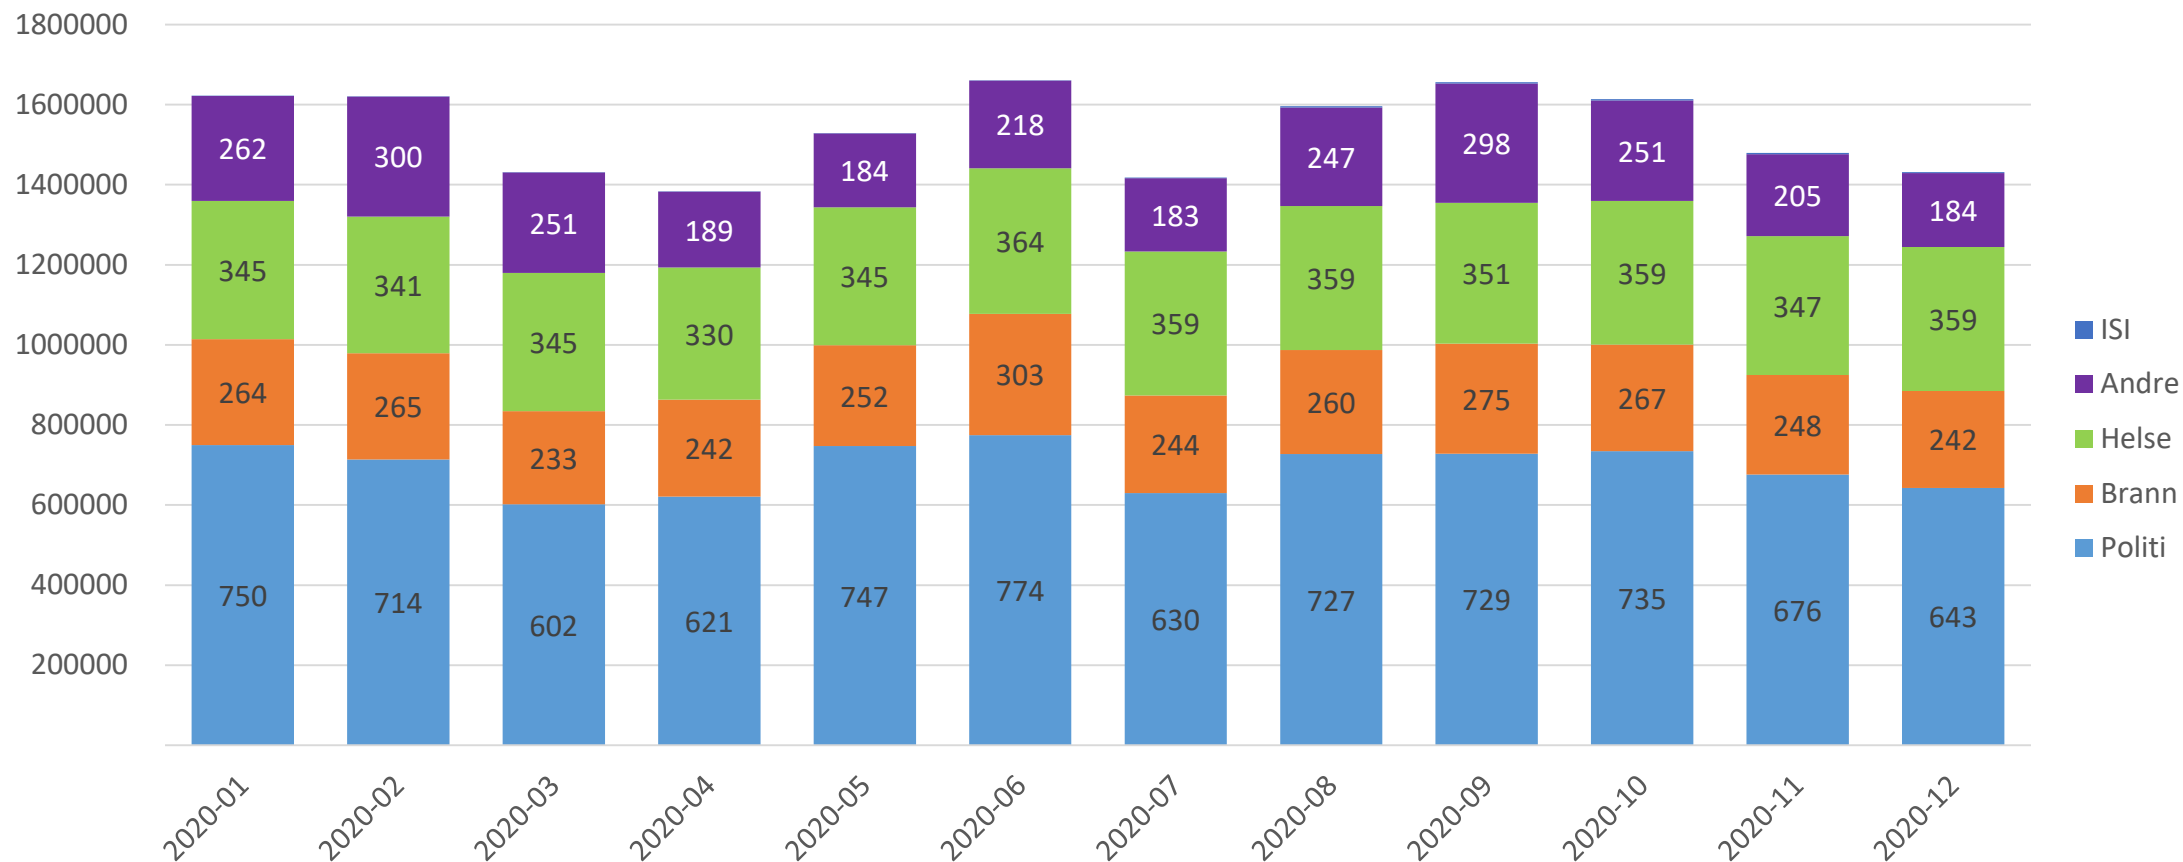

## Samtaler per etat

Alle typer samtaler unntatt PSTN (telefoni) samtaler, oppgitt i antall tusen.  
Totalt for desember 1 431 838

## Antall aktive terminaler i nettet pr. måned (i tusen)

Dette inkluderer alle ISSI som har vært slått på; totalt 38 848 i desember .

## Aktiverte terminaler (i tusen)

Dette er terminaler som er aktiverte for bruk, men ikke alle har nødvendigvis vært brukt i perioden. Totalt 64 220 (Data fra siste dato i måneden)