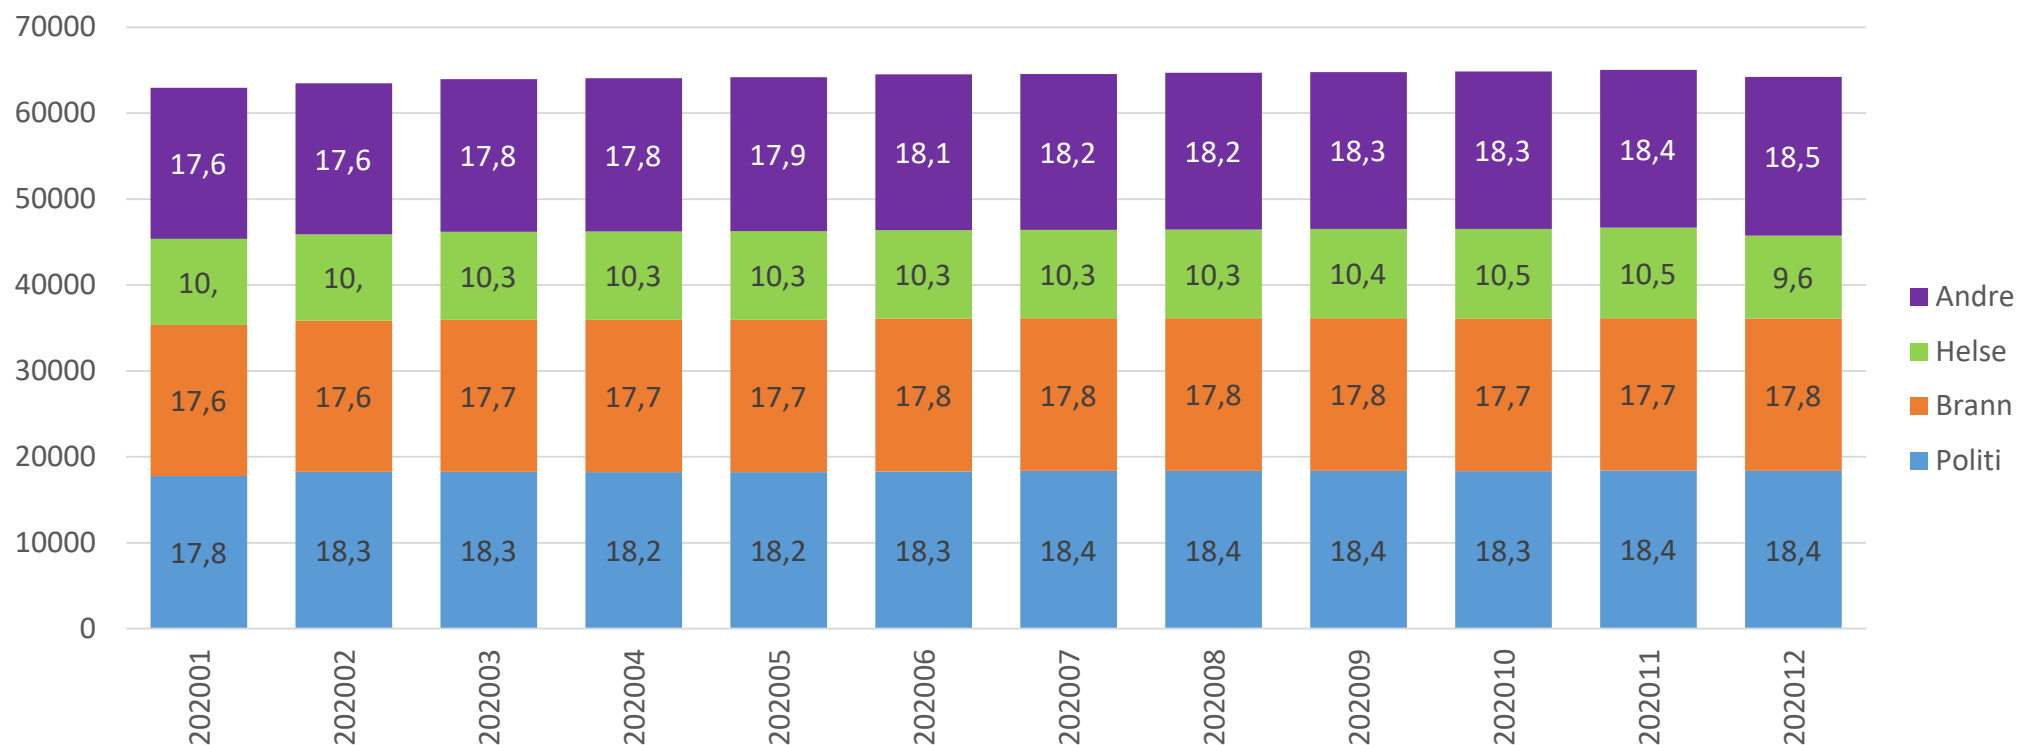

## Samtaler per etat

Alle typer samtaler unntatt PSTN (telefoni) samtaler, oppgitt i antall tusen.  
Totalt for desember 1 431 838

## Antall aktive terminaler i nettet pr. måned (i tusen)

Dette inkluderer alle ISSI som har vært slått på; totalt 38 848 i desember .

## Aktiverte terminaler (i tusen)

Dette er terminaler som er aktiverte for bruk, men ikke alle har nødvendigvis vært brukt i perioden. Totalt 64 220 (Data fra siste dato i måneden)